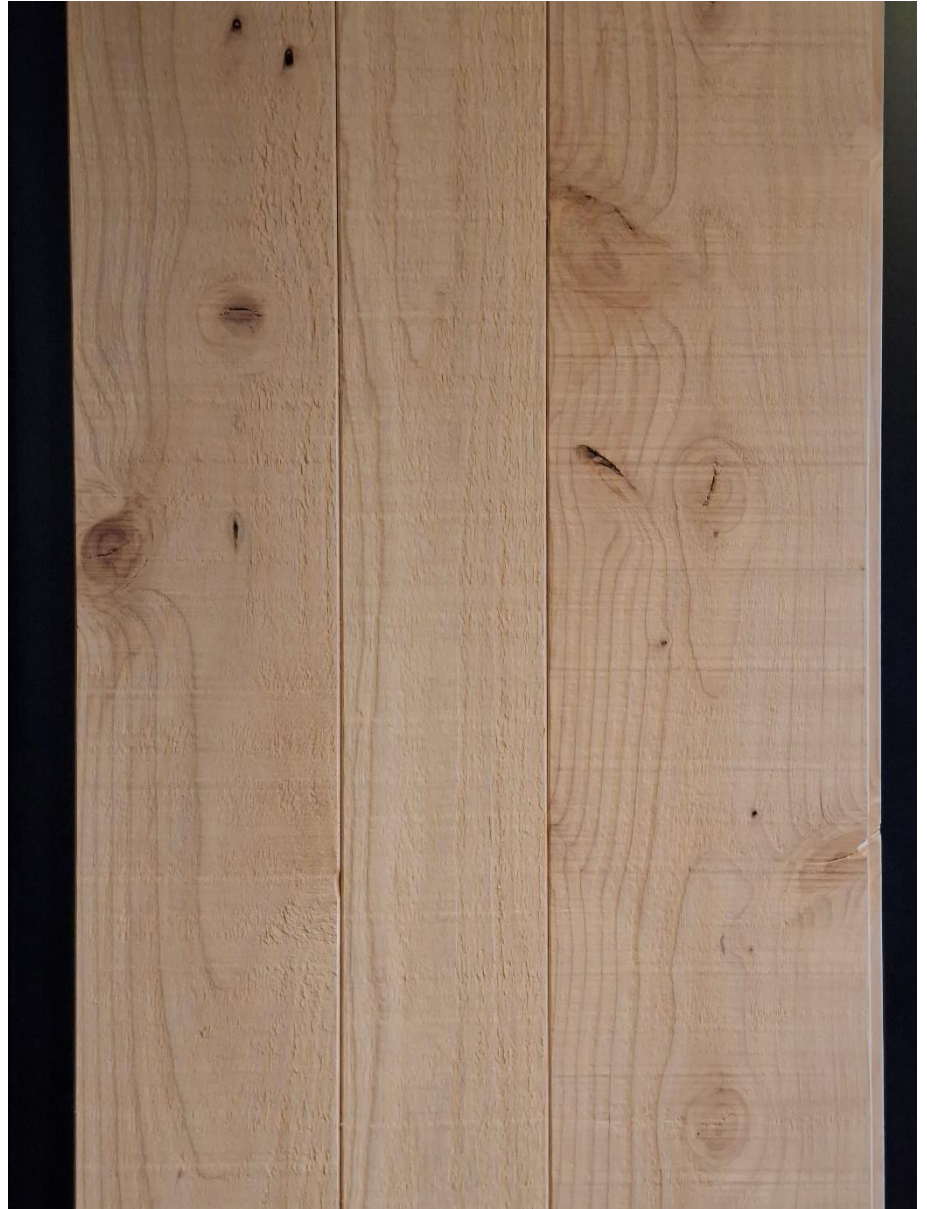

PROMO WAND/DECKENVERKLEIDUNG HEMLOCK

45

LAGERRÄUMUNG !!!

Hemlock mit Nut & Feder

Regionales Holz!

Länge: 4,50 Meter !!

Qualität: astig

Oberfläche:

sägerau & gebürstet

Sektion: 15 x 135 mm

Menge auf Lager:

100 p/4,50 M = 450 ml

= 60,00 M²

Preis: 66,00 Euro/m² Verkauf ab 10 m²

PROMOPREIS – 20% DE REMISE=> 52,80 Euro/m²

Preise ab Werk Büllingen, zzgl. MWST