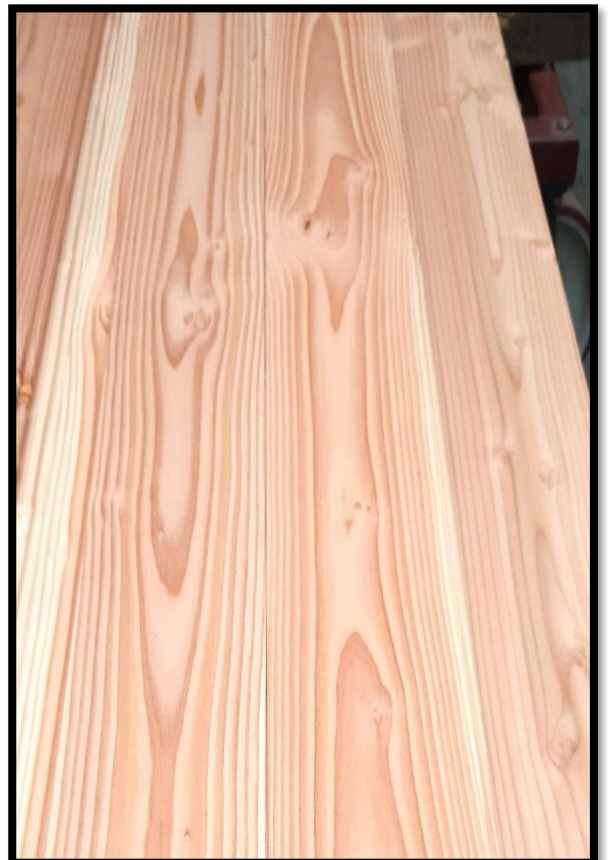

LANDHAUSDIELEN DOUGLASIE

Breite Douglasie Massivholzdielen aus regionalen Wäldern, in Fixlängen von 6,00 Meter.

Stärke: 20 mm x Breite: 145 mm & 175 mm Deckmass.

Diese Bodendielen sind vorgeschliffen. Holz extra getrocknet bis 8-10 % Holzfeuchte.

Ein sehr warmer Boden mit schöner natürlicher Ausstrahlung. Für diese enorme Breite ein sehr günstiger Boden.

Die rötliche kräftige Fladerung verleiht der Douglasie nach der Behandlung die geschätzte Farbe, oft wird sie aber auch weiß geölt. Dadurch wird die Optik viel zurückhaltender und der Holzboden sieht dann älter und edel aus.

Herkunft: Belgien - Eifel. Gefertigt in Ostbelgien.

Wir haben auf Lager!

Produkt: Landhausdielen
Holz: Douglasie
Profil: 4-seitig gehobelt mit Nut & Feder,
Fase auf die Längsseiten
Stärke: 20 mm
Breite: 145 & 175 mm
Länge: 6,00 Meter
Qualität: rustikal
Oberfläche: geschliffen

MENGE AUF LAGER:

20 x 145 mm: 150 m²
20 x 175 mm: 100 m²

PREIS/M² 45,00 EURO/M²

Alle Preise ab Büllingen, zzgl. MWST

15/02/24